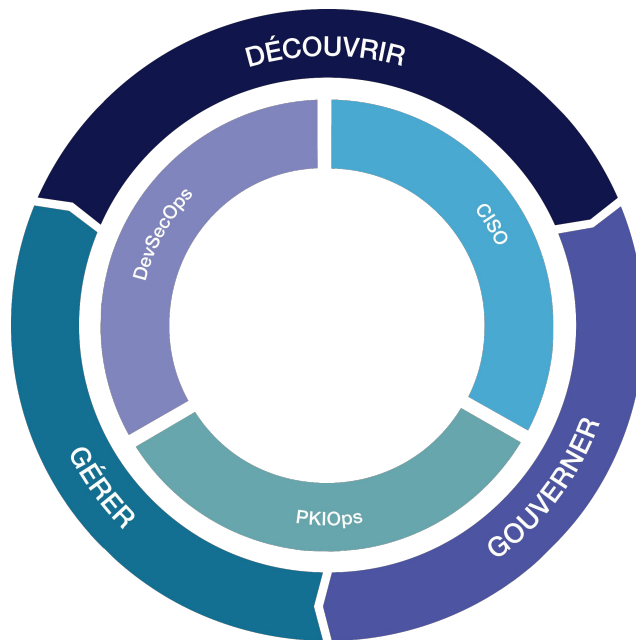

Éléphant

Bouclier de protection

Flux continu

EVERTRUST

 EVERTRUST

 EVERTRUST

Marge vierge entourant impérativement le logo.

 EVERTRUST

Couleurs

Principales

Un univers qui inspire l'équilibre entre le matériel et l'immatériel, la haute technologie et l'intelligence humaine, l'infaillibilité des sciences et le besoin inéluctable d'humanité pour parfaire un partenariat de confiance.

Marine . #10154B

*Titres, sous-titres,
bouton principal*

Blanc . #FFFFFF

Fond principal

Azur . #4D54A2

*Paragraphe, mentions,
textes secondaires...*

Sienna . #B73E15

*Sous-titres, accroches,
boutons secondaires...*

Argile . #E6E6DE

Fond secondaire, filets

Couleurs

Secondaires

3 couleurs supplémentaires s'ajoutent à la palette pour la colorimétrie des schémas **uniquement**.

Marine .
#10154B

Azur .
#4D54A2

Océan .
#137093